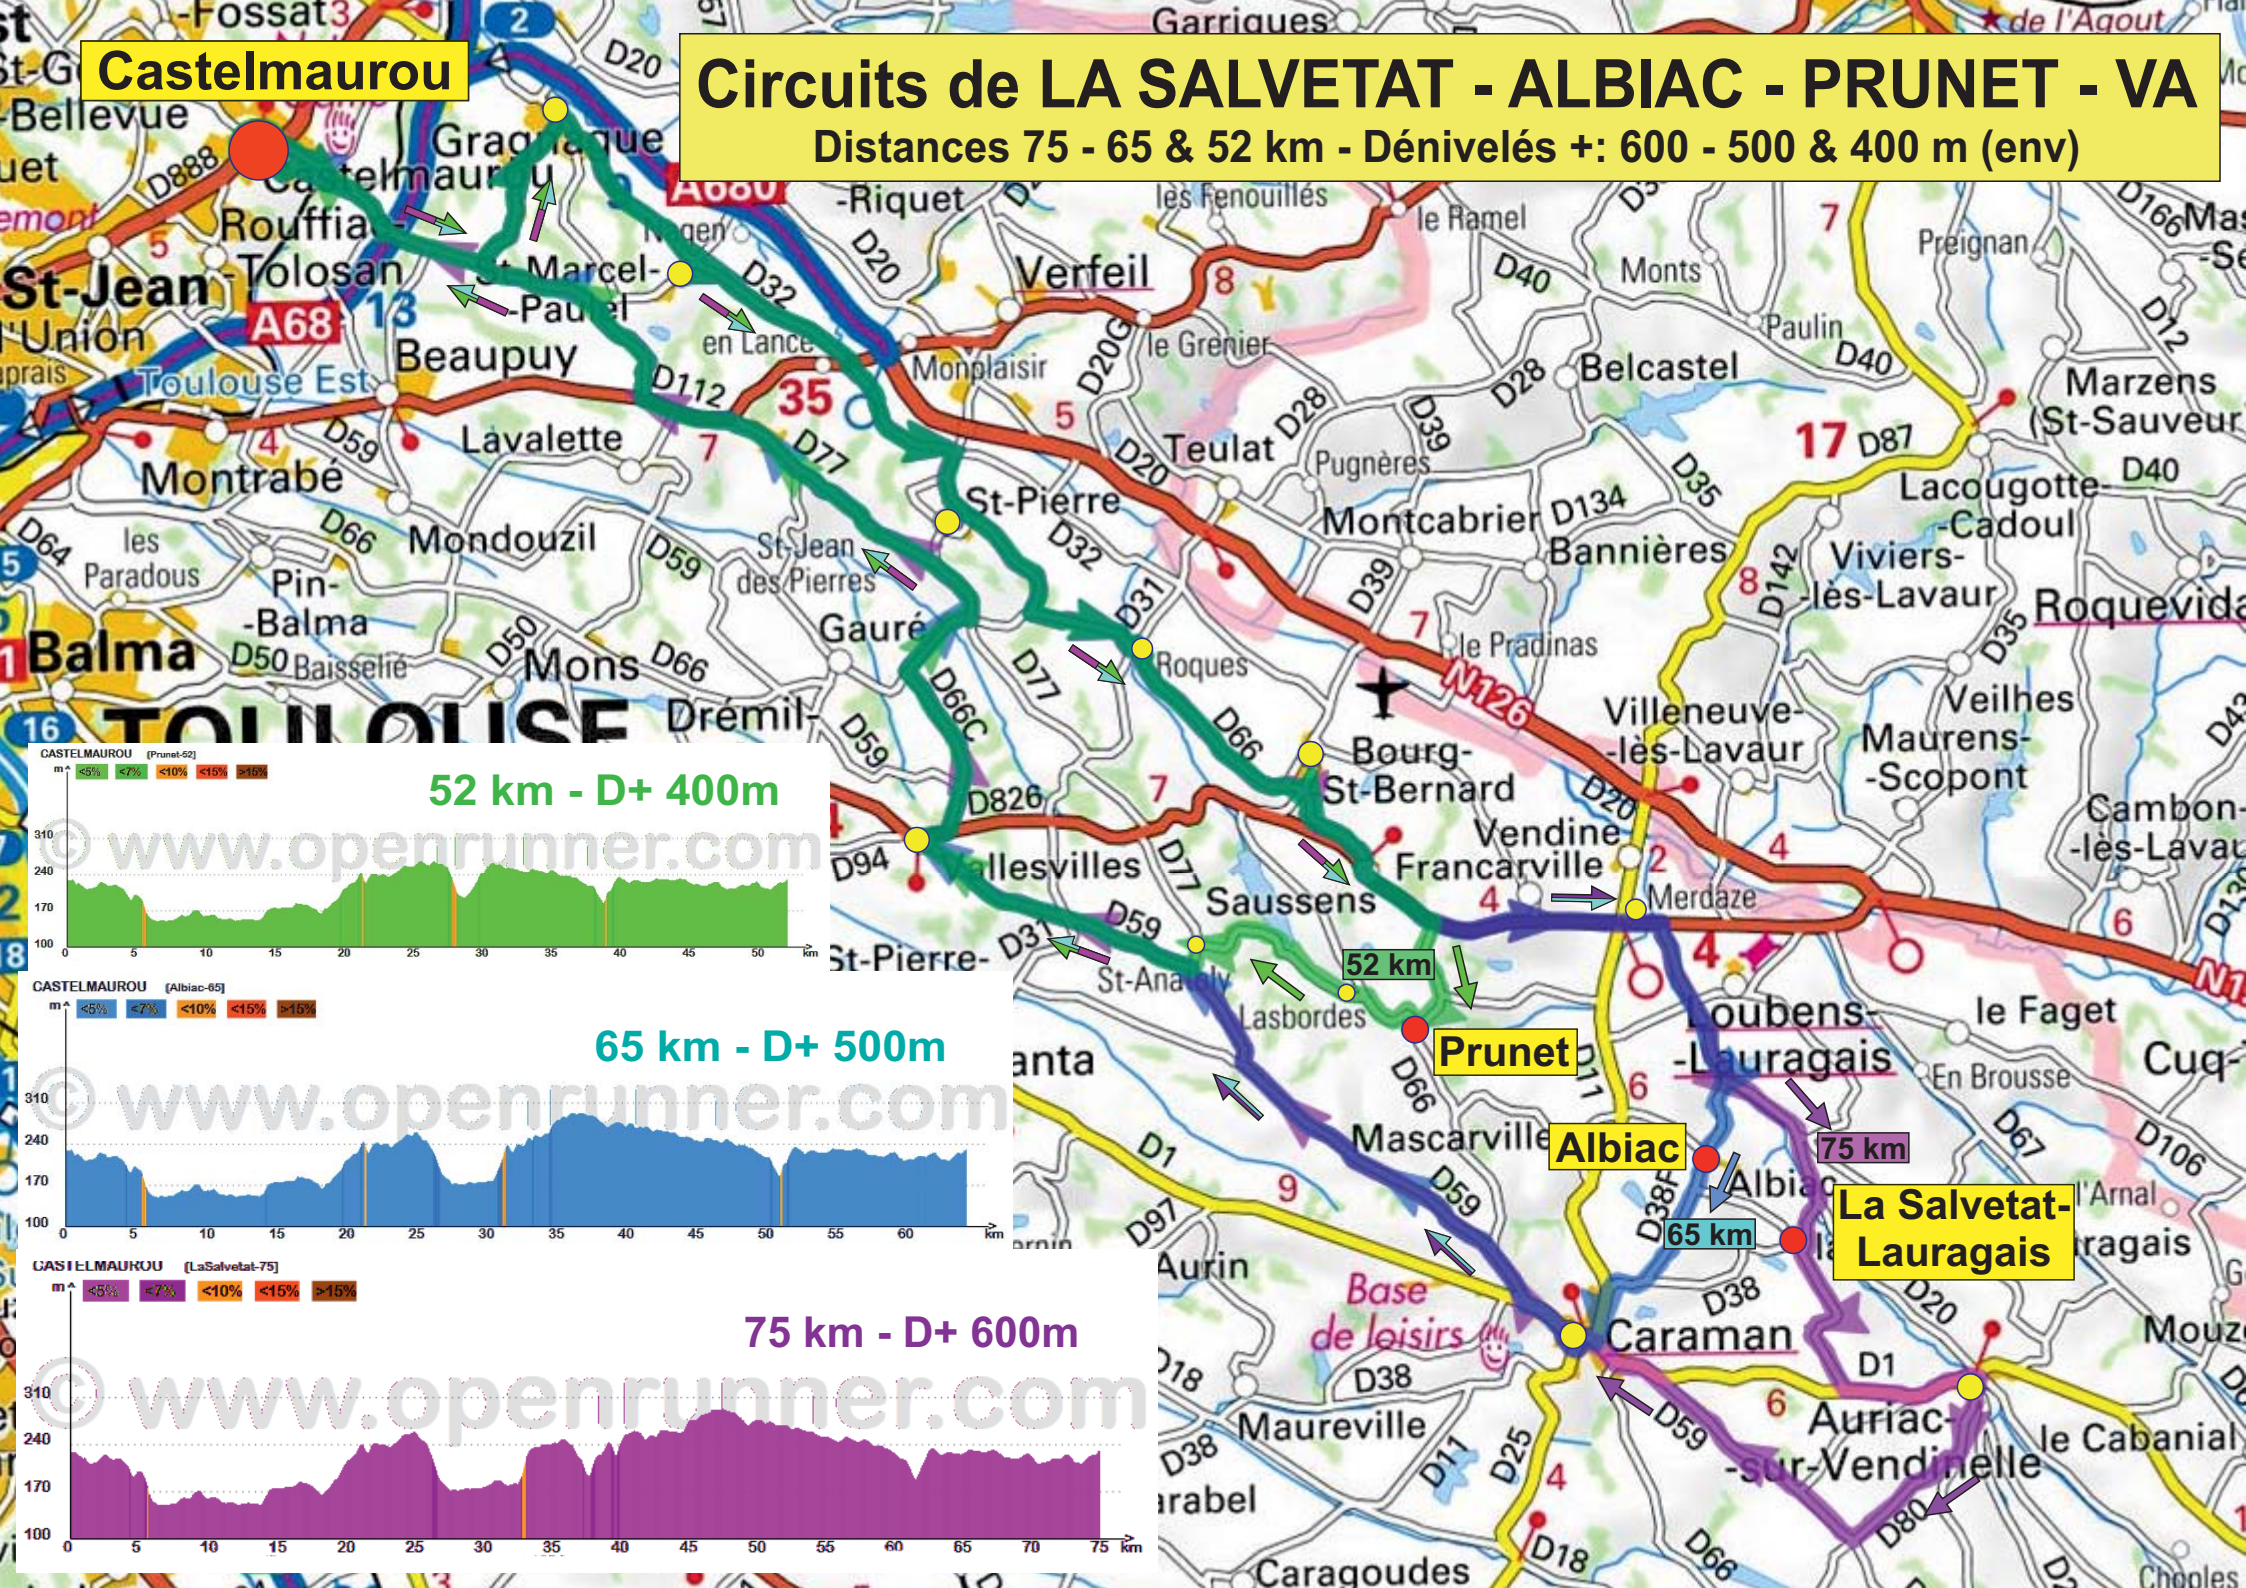

Circuits de LA SALVETAT - ALBIAC - PRUNET - VA

Distances 75 - 65 & 52 km - Dénivelés +: 600 - 500 & 400 m (env)

52 km - D+ 400m

65 km - D+ 500m

75 km - D+ 600m

Prunet

Albiac

La Salvetat-Lauragais